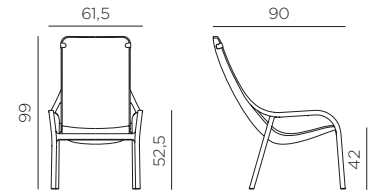

NET LOUNGE

design Raffaello Galiotto

Ref. 329

5,3

peso prodotto in kg
weight of product in kg

4
0,699 m³

imballo cartonato - pz e volume in m³
carton packing - pcs and volume in cbm

16 pz

pz su pallet
pcs on pallet

10 pz

impilabile
stackable

prodotto testato a norma da Catas
product tested by Catas

IT Poltrona lounge monoblocco.

Materiale: struttura in polipropilene fiberglass trattato anti-UV e colorato in massa. Dotata di piedini antiscivolo in gomma e mollette in polipropilene fiberglass per fissare il telo mare. Finitura opaca. I componenti in resina e gomma sono riciclabili. Accessori (cuscino e telo mare) disponibili su ordinazione.